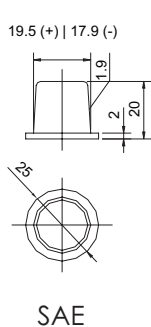

Создание превосходства в каждой детали

МОДЕЛЬНЫЙ РЯД БАТАРЕЙ EV TRACTION GEL BATTERY

Type No.	Напряж.	Емкость		Длина (мм)	Ширина (мм)	Высота (мм)	Вес (кг)	Терминал (Opt)	Схема
		20 HR	5 HR						
EV506G-170	6	196	167	260	180	267	29	AM (M8)	1
EV506G-180	6	205	180	244	185	275	31	M8 (SAE)	1
EV506G-250	6	285	250	295	180	365	45	AM (M8)	1
EV512G-063	12	73	63	258	172	235	23	AM (M8)	3
EV512G-080	12	90	80	330	172	236	29	AM (M8)	3
EV512G-103	12	115	103	327	180	274	36	AM (M8)	3

ТЕРМИНАЛЫ ●