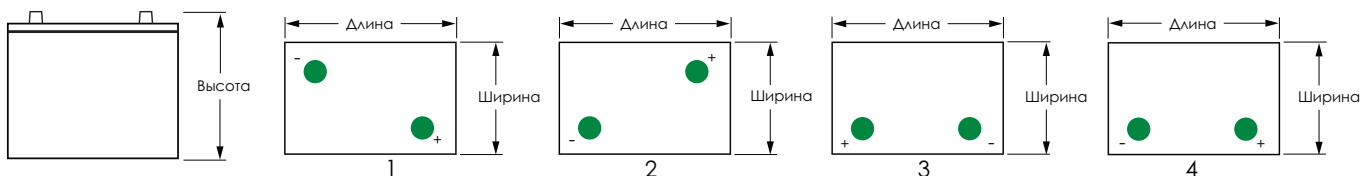

СХЕМЫ

СЕРТИФИКАТЫ

Discover Energy, элементы оборудования и продукты сертифицированы по нескольким стандартам:

- ISO, UL, QS, и TUV стандарты
- ETTS Germany
- Euro Bat классификация стандартов охраны окружающей среды

- Разрешено для транспортировки:
  Воздушный (IATA/ICAO - provision 67)
  Наземный (DOT-CFR-HMR49)
  Водный (IMDG amendment 27)

©Discover Energy Corp.
Discover is a registered trademark
and used under license. All Rights Reserved.

"Discover Energy Corp. гарантирует правильность описания продукта и данных, содержащихся в настоящем документе. Мы оставляем за собой право изменять конструкцию, технические характеристики и цены в любое время без предварительного уведомления."

т.: +7(495)320-07-10; info@discoverbattery.ru

Discover®
Innovative Battery Solutions

discoverbattery.com

EV Traction EV Gel Cell