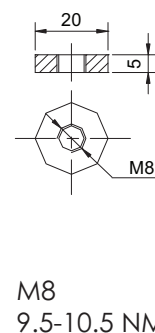

Создание превосходства в каждой детали

МОДЕЛЬНЫЙ РЯД БАТАРЕЙ EV TRACTION GEL BATTERY

Type No.	Напряж.	Емкость		Длина (мм)	Ширина (мм)	Высота (мм)	Вес (кг)	Терминал (Opt)	Схема
		20 HR	5 HR						
EV506G-170	6	196	167	260	180	267	29	AM (M8)	1
EV506G-180	6	205	180	244	185	275	31	M8 (SAE)	1
EV506G-250	6	285	250	295	180	365	45	AM (M8)	1
EV512G-063	12	73	63	258	172	235	23	AM (M8)	3
EV512G-080	12	90	80	330	172	236	29	AM (M8)	3
EV512G-103	12	115	103	327	180	274	36	AM (M8)	3

ТЕРМИНАЛЫ ●