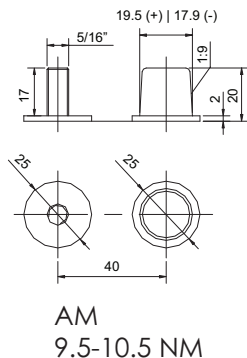

Создание превосходства в каждой детали

МОДЕЛЬНЫЙ РЯД БАТАРЕЙ EV TRACTION GEL BATTERY

Type No.	Напряж.	Емкость		Длина (мм)	Ширина (мм)	Высота (мм)	Вес (кг)	Терминал (Opt)	Схема
		20 HR	5 HR						
EV506G-170	6	196	167	260	180	267	29	AM (M8)	1
EV506G-180	6	205	180	244	185	275	31	M8 (SAE)	1
EV506G-250	6	285	250	295	180	365	45	AM (M8)	1
EV512G-063	12	73	63	258	172	235	23	AM (M8)	3
EV512G-080	12	90	80	330	172	236	29	AM (M8)	3
EV512G-103	12	115	103	327	180	274	36	AM (M8)	3

ТЕРМИНАЛЫ ●